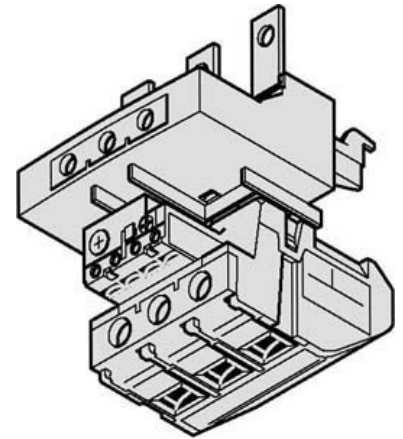

Thermal overload relay 80 A Screw connection LRD4365

Allgemeine Informationen

| | |
|----------------|--------------------------|
| Products_Model | ET0776567 |
| EAN | 3389110523331 |
| Producer | Schneider Electric |
| Producer-Model | LRD4365 |
| Producer-Typ | LRD4365 |
| min. Order | |
| Class | Überlastrelais thermisch |

Technische Informationen

| | |
|---------------------------------------|-----------|
| Einstellbarer Strombereich | 80...100A |
| Montageart | |
| Anschlussart Hauptstromkreis | |
| Anzahl der Hilfskontakte als Öffner | |
| Anzahl der Hilfskontakte als Scl | |
| Anzahl der Hilfskontakte als Wechsler | |
| Auslöseklasse | |