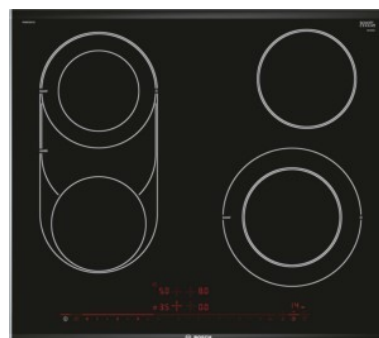

Hob PKM675DP1D

Allgemeine Informationen

Products_Model	ET4429059
EAN	4242002844565
Producer	Bosch Großgeräte
Producer-Model	PKM675DP1D
Producer-Typ	PKM675DP1D
min. Order	
Class	Kochfeld

Technische Informationen

Hauptoberflächenwerkstoff	
Rahmenausführung	
Grundfarbe des Rahmens	
Anzahl der Kochstellen (gleichzeitig nutzbar)	
Art der Kochstellen	
Anschlusswert	7800W
Lage der Steuerung	
Steuerung über externe Steuereinheit	
Steuerung über Backofen/Herd	
Mit Bräterzone	
Mit Zweikreiszone	
Mit Warmhaltezone	
Restwärmeanzeige	
Breite	606mm
Tiefe	527mm
Einbaubreite	560mm
Einbautiefe	500mm
Bauform	