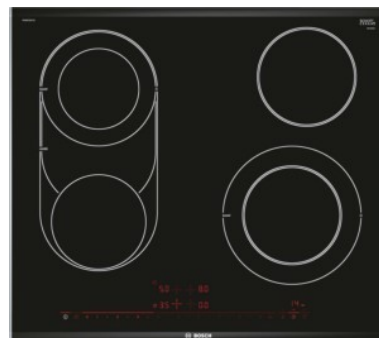

### Allgemeine Informationen

Products_Model	ET4429059
EAN	4242002844565
Producer	Bosch Großgeräte
Producer-Model	PKM675DP1D
Producer-Typ	PKM675DP1D
min. Order	
Class	Kochfeld

### Technische Informationen

Hauptoberflächenwerkstoff	
Rahmenausführung	
Grundfarbe des Rahmens	
Anzahl der Kochstellen (gleichzeitig nutzbar)	
Art der Kochstellen	
Anschlusswert	7800W
Lage der Steuerung	
Steuerung über externe Steuereinheit	
Steuerung über Backofen/Herd	
Mit Bräterzone	
Mit Zweikreiszone	
Mit Warmhaltezone	
Restwärmeanzeige	
Breite	606mm
Tiefe	527mm
Einbaubreite	560mm
Einbautiefe	500mm
Bauform	