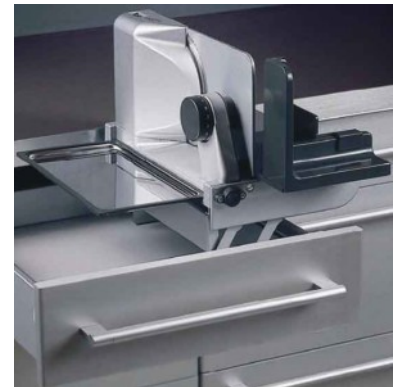

### Technische Informationen

Werkstoff des Gehäuses	
Leistung	130W
Messerdurchmesser	170mm
Schnittstärkeneinstellung bis	14mm
Schinkenmesser	
Geneigter Auflagetisch	
Grundfarbe	

[Slicing machine 542.000 online kaufen](#)