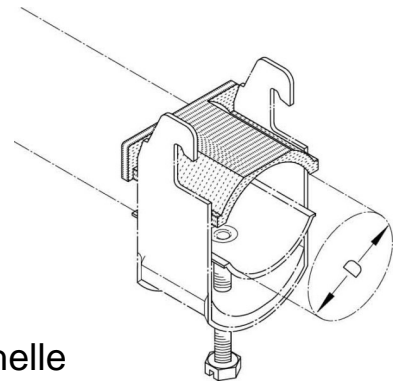

Shell for cable clamp GW 20

Allgemeine Informationen

Products_Model	ET0427151
EAN	4040918058874
Producer	Puk Group
Producer-Model	GW 20
Producer-Typ	GW 20
min. Order	
Class	Gegenwanne für Bügelschelle

Technische Informationen

Ausführung	
Spannbereich	17...20mm
Geeignet für max. Kabeldurchm	20mm
Werkstoff	
Oberfläche	

[Shell for cable clamp GW 20 online kaufen](#)