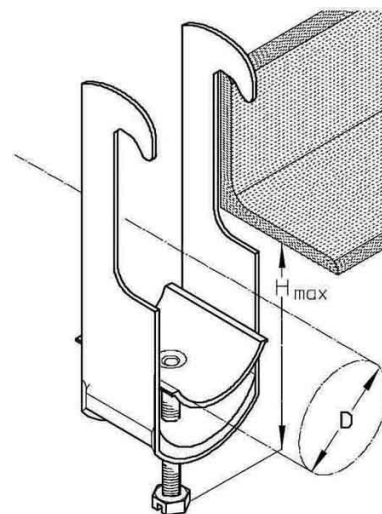

One-piece strut clamp 20 S

Allgemeine Informationen

Products_Model	ET0427188
EAN	4040918027818
Producer	Puk Group
Producer-Model	20 S
Producer-Typ	20 S
min. Order	
Class	Bügelschelle

Technische Informationen

Spannbereich	16...20mm
Max. Anzahl der Kabel	
Werkstoff Schelle	
Oberfläche Schelle	
Werkstoff Schraube	
Oberfläche Schraube	
Montageart	
Mit Kunststoffwanne	
Mit Metallwanne	
Halogenfrei	

[One-piece strut clamp 20 S online kaufen](#)