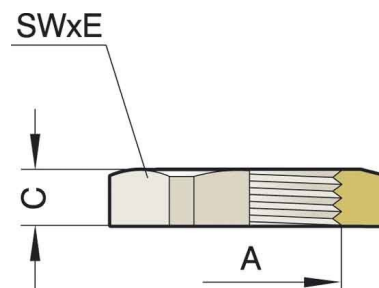

Locknut for cable screw gland 1420/232

Allgemeine Informationen

Products_Model ET0489828

EAN

Producer Pflitsch

Producer-Model 1420/232

Producer-Typ 1420/232 M32

min. Order

Class Gegenmutter für Kabelverschraubung

Technische Informationen

Gewindeart

Gewindenenngröße metrisch/PG

Gewindesteigung 1.5mm

Werkstoff

Werkstoffgüte

Oberfläche

Halogenfrei

Glasfaserverstärkt

Farbe

[Locknut for cable screw gland 1420/232 online kaufen](#)