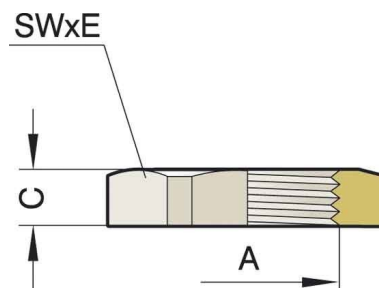

Locknut for cable screw gland 1420/232

Allgemeine Informationen

Products_Model ET0489828

EAN

Producer Pflitsch

Producer-Model 1420/232

Producer-Typ 1420/232 M32

min. Order

Class Gegenmutter für Kabelverschraubung

Technische Informationen

Gewindeart

Gewindenenngröße metrisch/PG

Gewindesteigung 1.5mm

Werkstoff

Werkstoffgüte

Oberfläche

Halogenfrei

Glasfaserverstärkt

Farbe

[Locknut for cable screw gland 1420/232 online kaufen](#)