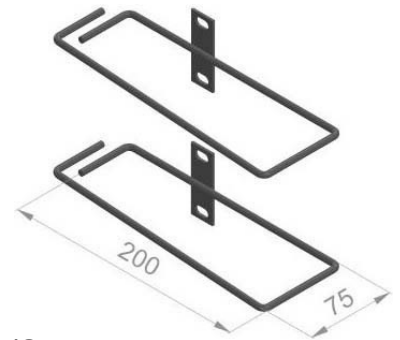

## Cable guide for cabinets Cable bracket Metal 56552

### Allgemeine Informationen

Products_Model	ET3902439
EAN	7330701090516
Producer	Enoc
Producer-Model	56552
Producer-Typ	TFBS L-S (VE2)
min. Order	
Class	Kabelführung für Gehäuse/Schränke

### Technische Informationen

Ausführung	
Werkstoff	
482,6 mm (19 Zoll)-Montage	
Breite	50mm

[Cable guide for cabinets Cable bracket Metal 56552 online kaufen](#)