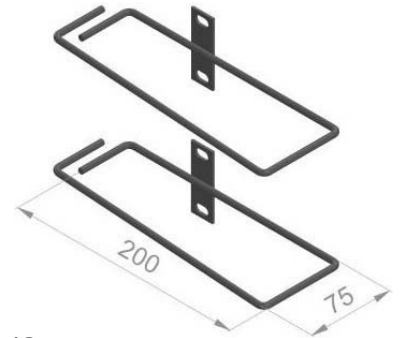

### Allgemeine Informationen

Products_Model	ET3902439
EAN	7330701090516
Producer	Enoc
Producer-Model	56552
Producer-Typ	TFBS L-S (VE2)
min. Order	
Class	Kabelführung für Gehäuse/Schränke

### Technische Informationen

Ausführung	
Werkstoff	
482,6 mm (19 Zoll)-Montage	
Breite	50mm

[Cable guide for cabinets Cable bracket Metal 56552 online kaufen](#)