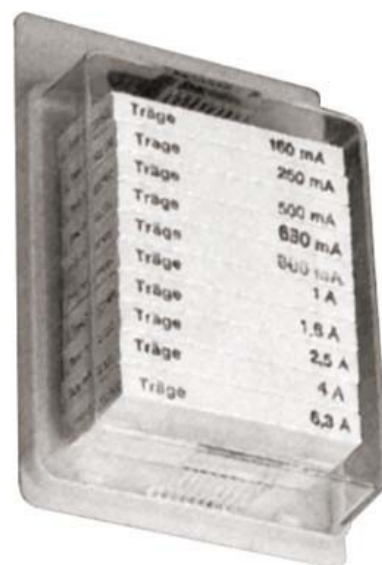

## Miniature fuse assortment 120 Medium time-lag Glass fuse 60810

### Allgemeine Informationen

Products_Model	ET5802676
EAN	4034451608108
Producer	Scharnberger+Has.
Producer-Model	60810
Producer-Typ	60810
min. Order	
Class	Feinsicherungssortiment

### Technische Informationen

Anzahl der Sicherungen
Auslösecharakteristik
Ausführung

[Miniature fuse assortment 120 Medium time-lag Glass fuse 60810 online kaufen](#)