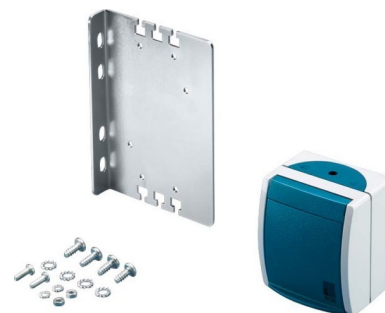

Socket outlet strip Rectangular 1 7280100

Allgemeine Informationen

Products_Model	ET3902378
EAN	4028177552388
Producer	Rittal
Producer-Model	7280100
Producer-Typ	DK 7280.100
min. Order	
Class	Steckdosenleiste

Technische Informationen

Gehäuseform

Anzahl der SCHUKO-Steckdosen

Anzahl der Euro-Steckdosen

Anzahl der CEE-Steckdosen

Anzahl der Steckdosen mit Erdl

Anzahl der Kaltgeräte-Steckdosen

Anzahl der Steckdosen Typ Bip

Aderquerschnitt 1.5mm²

Mit Deckel

Werkstoff

Werkstoffgüte

Halogenfrei

Oberfläche

Ausführung der Oberfläche

Farbe

RAL-Nummer (ähnlich)

Transparent

Schutzart (IP)

Länge der Zuleitung 0m

Verdreher Zentraleinsatz

Winkel verdrehter Zentraleinsat.

[Socket outlet strip Rectangular 1 7280100 online kaufen](#)