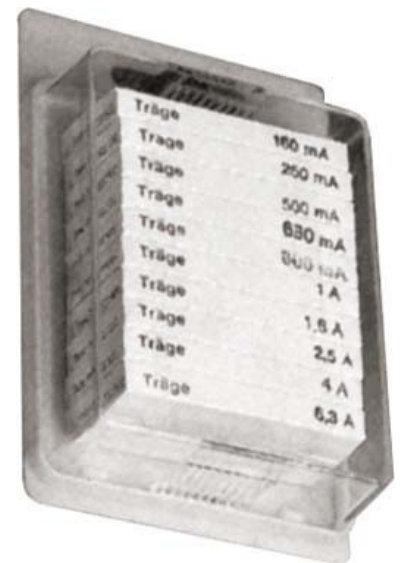

## Miniature fuse assortment 100 Medium time-lag Glass fuse 60510

### Allgemeine Informationen

Products_Model	ET5802666
EAN	4034451605107
Producer	Scharnberger+Has.
Producer-Model	60510
Producer-Typ	60510
min. Order	
Class	Feinsicherungssortiment

### Technische Informationen

Anzahl der Sicherungen
Auslösecharakteristik
Ausführung

[Miniature fuse assortment 100 Medium time-lag Glass fuse 60510 online kaufen](#)