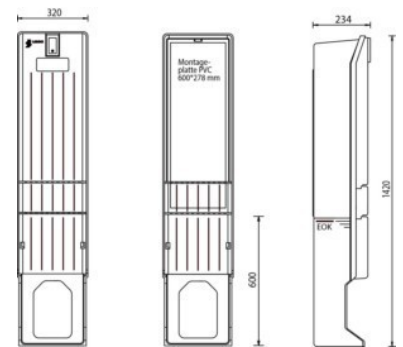

Empty cabinet 1420 mm 320 mm 234 mm 2030-0001.01

Allgemeine Informationen

Products_Model	ET5603345
EAN	
Producer	uesa
Producer-Model	2030-0001.01
Producer-Typ	A010-M-1420
min. Order	
Class	Leergehäuse

Technische Informationen

Höhe	1420mm
Breite	320mm
Tiefe	234mm
RAL-Nummer	
Anbaumöglichkeit	
Werkstoff des Gehäuses	
Oberfläche	
Mit Montageplatte	
Geeignet für Blitzschutz	
Schutzart (IP)	

[Empty cabinet 1420 mm 320 mm 234 mm 2030-0001.01 online kaufen](#)