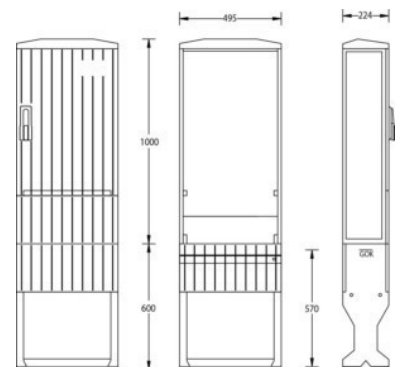

Meter cabinet equipped 6010-0100.21

Allgemeine Informationen

Products_Model	ET5603337
EAN	
Producer	uesa
Producer-Model	6010-0100.21
Producer-Typ	A070-1000
min. Order	
Class	Zähler-Komplettschrank

Technische Informationen

[Meter cabinet equipped 6010-0100.21 online kaufen](#)