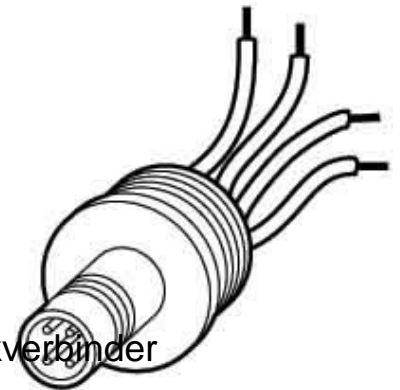

Sensor-actuator connector chassis 4 M12 Wire 266136

Allgemeine Informationen

Products_Model	ET0758479
EAN	4015082661366
Producer	Eaton (Moeller)
Producer-Model	266136
Producer-Typ	M12B
min. Order	
Class	Sensor-Aktor-Einbausteckverbinder

Technische Informationen

Polzahl	
Ausführung elektrischer Anschluss, außenseitig	
Ausführung elektrischer Anschli	
Art des Steckkontaktes, außenseitig	
Art des Steckkontaktes, innenseitig	
Mit Gewinde	

[Sensor-actuator connector chassis 4 M12 Wire 266136 online kaufen](#)