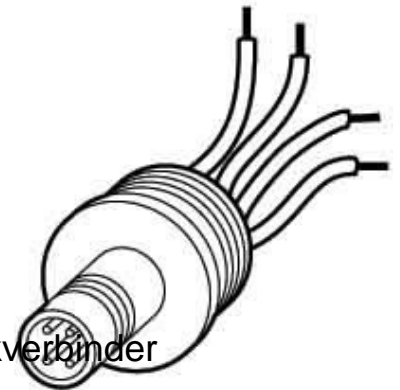

Sensor-actuator connector chassis 4 M12 Wire 266136

Allgemeine Informationen

Products_Model	ET0758479
EAN	4015082661366
Producer	Eaton (Moeller)
Producer-Model	266136
Producer-Typ	M12B
min. Order	
Class	Sensor-Aktor-Einbausteckverbinder

Technische Informationen

Polzahl	
Ausführung elektrischer Anschluss, außenseitig	
Ausführung elektrischer Anschl	
Art des Steckkontaktes, außenseitig	
Art des Steckkontaktes, innenseitig	
Mit Gewinde	

[Sensor-actuator connector chassis 4 M12 Wire 266136 online kaufen](#)