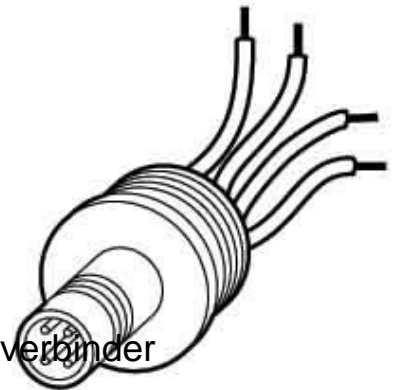

## Sensor-actuator connector chassis 4 M12 Wire 266135

### Allgemeine Informationen

Products_Model	ET0758478
EAN	4015082661359
Producer	Eaton (Moeller)
Producer-Model	266135
Producer-Typ	M12A
min. Order	
Class	Sensor-Aktor-Einbausteckverbinder

### Technische Informationen

Polzahl	
Ausführung elektrischer Anschluss, außenseitig	
Ausführung elektrischer Anschli	
Art des Steckkontaktes, außenseitig	
Art des Steckkontaktes, innenseitig	
Mit Gewinde	

[Sensor-actuator connector chassis 4 M12 Wire 266135 online kaufen](#)