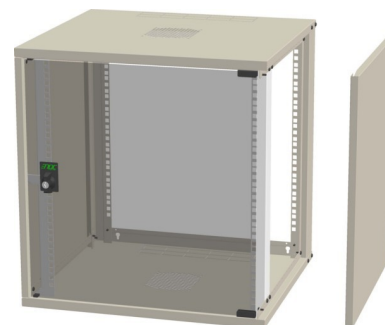

Network cabinet Front and rear With permanent frame 57441

Allgemeine Informationen

Products_Model	ET3902572
EAN	7330701103407
Producer	Enoc
Producer-Model	57441
Producer-Typ	W3 6-5-S
min. Order	
Class	Netzwerkgehäuse

Technische Informationen

Montage-Ebene	
Ausführung	
Anzahl der Türen	
Art der Lüftung	
Breite	550mm
Höhe	315mm
Tiefe	500mm
Rastermaß	
Mit Dachblech	
Mit Erdung	
Mit Fronttür	
Mit Seitenwänden	
Zerlegbar	
Werkstoff	
Ausführung der Oberfläche	
Farbe	
RAL-Nummer	
Schutzart (IP)	

[Network cabinet Front and rear With permanent frame 57441 online kaufen](#)