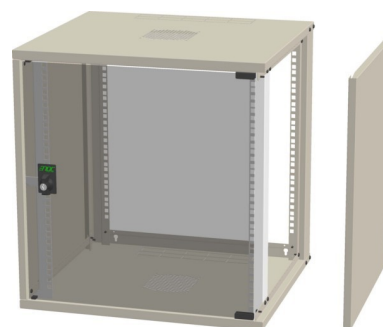

Network cabinet Front and rear With permanent frame 57414

Allgemeine Informationen

Products_Model	ET3902563
EAN	7330701103131
Producer	Enoc
Producer-Model	57414
Producer-Typ	W3 15-5
min. Order	
Class	Netzwerkgehäuse

Technische Informationen

Montage-Ebene	
Ausführung	
Anzahl der Türen	
Art der Lüftung	
Breite	550mm
Höhe	714mm
Tiefe	500mm
Rastermaß	
Anzahl der Höheneinheiten (HE)	
Mit Dachblech	
Mit Erdung	
Mit Fronttür	
Mit Seitenwänden	
Zerlegbar	
Werkstoff	
Ausführung der Oberfläche	
Farbe	
Schutzart (IP)	

[Network cabinet Front and rear With permanent frame 57414 online kaufen](#)