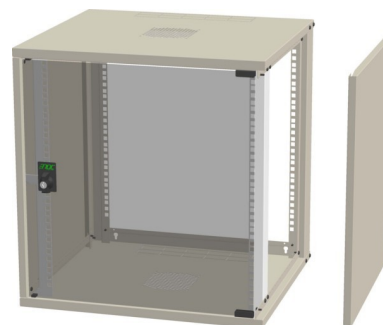

## Network cabinet Front and rear With permanent frame 57414

### Allgemeine Informationen

Products_Model	ET3902563
EAN	7330701103131
Producer	Enoc
Producer-Model	57414
Producer-Typ	W3 15-5
min. Order	
Class	Netzwerkgehäuse

### Technische Informationen

Montage-Ebene	
Ausführung	
Anzahl der Türen	
Art der Lüftung	
Breite	550mm
Höhe	714mm
Tiefe	500mm
Rastermaß	
Anzahl der Höheneinheiten (HE)	
Mit Dachblech	
Mit Erdung	
Mit Fronttür	
Mit Seitenwänden	
Zerlegbar	
Werkstoff	
Ausführung der Oberfläche	
Farbe	
Schutzart (IP)	

[Network cabinet Front and rear With permanent frame 57414 online kaufen](#)