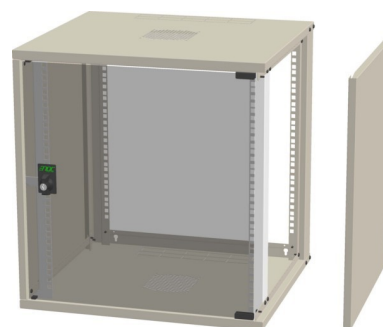

## Network cabinet Front and rear With permanent frame 57423

### Allgemeine Informationen

Products_Model	ET3902561
EAN	7330701103223
Producer	Enoc
Producer-Model	57423
Producer-Typ	W3 12-6
min. Order	
Class	Netzwerkgehäuse

### Technische Informationen

Montage-Ebene	
Ausführung	
Anzahl der Türen	
Art der Lüftung	
Breite	550mm
Höhe	581mm
Tiefe	600mm
Rastermaß	
Anzahl der Höheneinheiten (HE)	
Mit Dachblech	
Mit Erdung	
Mit Fronttür	
Mit Seitenwänden	
Zerlegbar	
Werkstoff	
Ausführung der Oberfläche	
Farbe	
Schutzart (IP)	