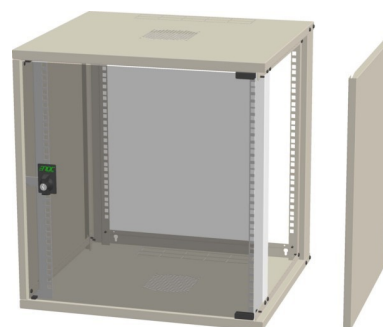

## Network cabinet Front and rear With permanent frame 57443

### Allgemeine Informationen

Products_Model	ET3902560
EAN	7330701103421
Producer	Enoc
Producer-Model	57443
Producer-Typ	W3 12-5-S
min. Order	
Class	Netzwerkgehäuse

### Technische Informationen

Montage-Ebene	
Ausführung	
Anzahl der Türen	
Art der Lüftung	
Breite	550mm
Höhe	581mm
Tiefe	500mm
Rastermaß	
Anzahl der Höheneinheiten (HE)	
Mit Dachblech	
Mit Erdung	
Mit Fronttür	
Mit Seitenwänden	
Zerlegbar	
Werkstoff	
Ausführung der Oberfläche	
Farbe	
RAL-Nummer	
Schutzart (IP)	