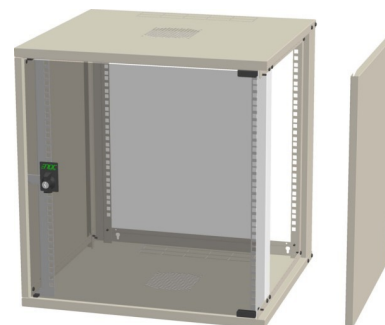

Network cabinet Front and rear With permanent frame 57456

Allgemeine Informationen

Products_Model	ET3902570
EAN	7330701103551
Producer	Enoc
Producer-Model	57456
Producer-Typ	W3 21-6-S
min. Order	
Class	Netzwerkgehäuse

Technische Informationen

Montage-Ebene	
Ausführung	
Anzahl der Türen	
Art der Lüftung	
Breite	550mm
Höhe	980mm
Tiefe	600mm
Rastermaß	
Mit Dachblech	
Mit Erdung	
Mit Fronttür	
Mit Seitenwänden	
Zerlegbar	
Werkstoff	
Ausführung der Oberfläche	
Farbe	
RAL-Nummer	
Schutzart (IP)	

[Network cabinet Front and rear With permanent frame 57456 online kaufen](#)