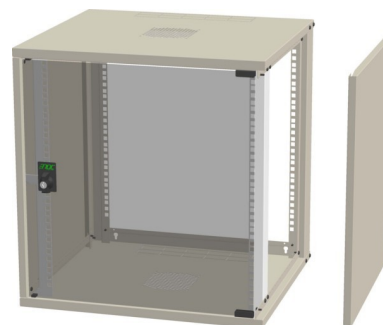

## Network cabinet Front and rear With permanent frame 57452

### Allgemeine Informationen

Products_Model	ET3902578
EAN	7330701103513
Producer	Enoc
Producer-Model	57452
Producer-Typ	W3 9-6-S
min. Order	
Class	Netzwerkgehäuse

### Technische Informationen

Montage-Ebene	
Ausführung	
Anzahl der Türen	
Art der Lüftung	
Breite	550mm
Höhe	448mm
Tiefe	600mm
Rastermaß	
Mit Dachblech	
Mit Erdung	
Mit Fronttür	
Mit Seitenwänden	
Zerlegbar	
Werkstoff	
Ausführung der Oberfläche	
Farbe	
RAL-Nummer	
Schutzart (IP)	

[Network cabinet Front and rear With permanent frame 57452 online kaufen](#)