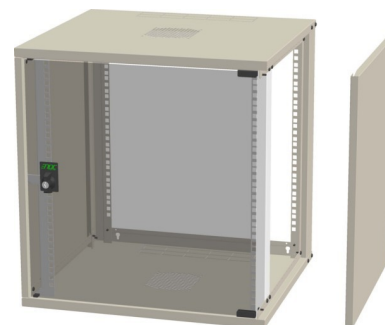

Network cabinet Front and rear With permanent frame 57452

Allgemeine Informationen

Products_Model	ET3902578
EAN	7330701103513
Producer	Enoc
Producer-Model	57452
Producer-Typ	W3 9-6-S
min. Order	
Class	Netzwerkgehäuse

Technische Informationen

Montage-Ebene	
Ausführung	
Anzahl der Türen	
Art der Lüftung	
Breite	550mm
Höhe	448mm
Tiefe	600mm
Rastermaß	
Mit Dachblech	
Mit Erdung	
Mit Fronttür	
Mit Seitenwänden	
Zerlegbar	
Werkstoff	
Ausführung der Oberfläche	
Farbe	
RAL-Nummer	
Schutzart (IP)	

[Network cabinet Front and rear With permanent frame 57452 online kaufen](#)