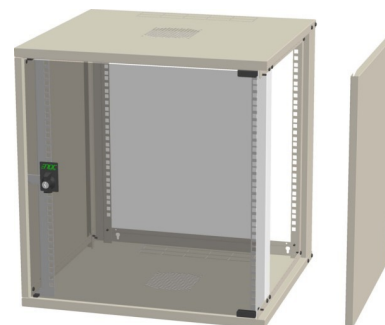

Network cabinet Front and rear With permanent frame 57422

Allgemeine Informationen

Products_Model	ET3902577
EAN	7330701103216
Producer	Enoc
Producer-Model	57422
Producer-Typ	W3 9-6
min. Order	
Class	Netzwerkgehäuse

Technische Informationen

Montage-Ebene	
Ausführung	
Anzahl der Türen	
Art der Lüftung	
Breite	550mm
Höhe	448mm
Tiefe	600mm
Rastermaß	
Mit Dachblech	
Mit Erdung	
Mit Fronttür	
Mit Seitenwänden	
Zerlegbar	
Werkstoff	
Ausführung der Oberfläche	
Farbe	
Schutzart (IP)	

[Network cabinet Front and rear With permanent frame 57422 online kaufen](#)