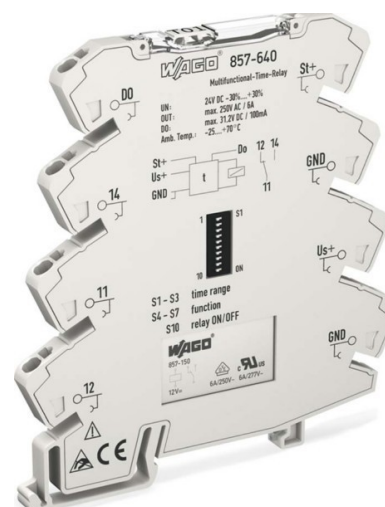

Timer relay Spring clamp connection 857-640

Allgemeine Informationen

| | |
|----------------|---------------------|
| Products_Model | ET7202613 |
| EAN | 4050821565703 |
| Producer | WAGO Kontakttechnik |
| Producer-Model | 857-640 |
| Producer-Typ | 857-640 |
| min. Order | |
| Class | Zeitrelais |

Technische Informationen

| | |
|--|---------------|
| Ausführung des elektrischen Ar | |
| Funktion ansprechverzögert | |
| Funktion rückfallverzögert | |
| Funktion einschaltwischend | |
| Funktion ausschaltwischend | |
| Funktion Stern/Dreieck | |
| Funktion Impulsformend | |
| Funktion blinkend mit Pause beginnend, Festzeit | |
| Funktion blinkend mit Impuls be | |
| Funktion taktend mit Pause beginnend, variabel | |
| Funktion taktend mit Impuls be _g | |
| Mit Stecksockel | |
| Fernbedienung möglich | |
| Nur für Fernbedienung geeignet | |
| Aufsteckbar auf Schütz | |
| Bemessungssteuerspeisespannung U _g bei DC | 24V |
| Spannungsart zur Betätigung | |
| Zeitbereich | 0.1...360000s |
| Anzahl der Ausgänge, unverzög | |
| Anzahl der Ausgänge, unverzögert, Schließer | |
| Anzahl der Ausgänge, unverzög | |
| Anzahl der Ausgänge, verzögert, Öffner | |
| Anzahl der Ausgänge, verzöger | |
| Anzahl der Ausgänge, verzögert, Wechsler | |
| Ausgänge, umschaltbar verzög | |
| Mit Halbleiterausgang | |
| Breite | 6mm |
| Höhe | 96mm |

Tiefe

94mm

[Timer relay Spring clamp connection 857-640 online kaufen](#)