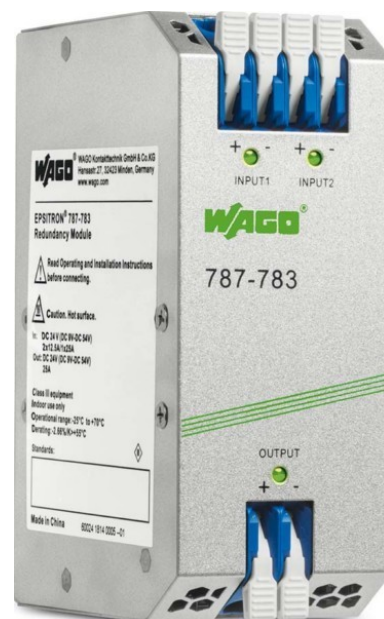

## DC-power supply DC 9 V 787-783

### Allgemeine Informationen

Products_Model	ET5507274
EAN	4055143036290
Producer	WAGO Kontakttechnik
Producer-Model	787-783
Producer-Typ	787-783
min. Order	
Class	Gleichstromversorgung

### Technische Informationen

Spannungsart der Versorgung:	
1. Ausgangsspannung	9...54V
Max. Ausgangsstrom 1	25A
Ausgangsspannung einstellbar	
Nennwert Ausgangsspannung	124V
Nennwert Ausgangsstrom 1	25A
Kurzschlussfest	
Bemessungsversorgungsspannung	9...54V DC
Ausgangsspannung geregelt	
Stabilisiert	
Ausführung des elektrischen Ar	
Tragschienenmontage möglich	
Wandmontage möglich	
Geeignet für Reiheneinbau	
Breite in Teilungseinheiten	
Direktmontage möglich	
Breite	50mm
Höhe	130mm
Tiefe	92mm
Geeignet für Sicherheitsfunktionen	
Schutzart (IP)	