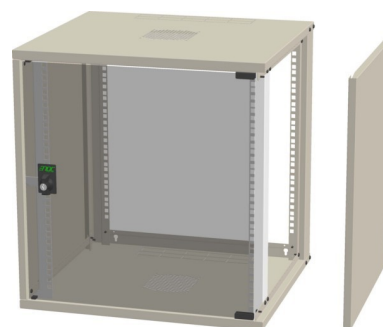

Network cabinet Front and rear With permanent frame 57451

Allgemeine Informationen

Products_Model	ET3902574
EAN	7330701103506
Producer	Enoc
Producer-Model	57451
Producer-Typ	W3 6-6-S
min. Order	
Class	Netzwerkgehäuse

Technische Informationen

Montage-Ebene	
Ausführung	
Anzahl der Türen	
Art der Lüftung	
Breite	550mm
Höhe	315mm
Tiefe	600mm
Rastermaß	
Mit Dachblech	
Mit Erdung	
Mit Fronttür	
Mit Seitenwänden	
Zerlegbar	
Werkstoff	
Ausführung der Oberfläche	
Farbe	
RAL-Nummer	
Schutzart (IP)	

[Network cabinet Front and rear With permanent frame 57451 online kaufen](#)