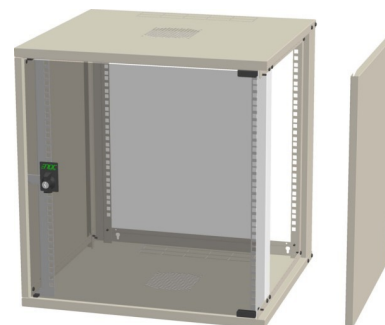

## Network cabinet Front and rear With permanent frame 57421

### Allgemeine Informationen

Products_Model	ET3902573
EAN	7330701103209
Producer	Enoc
Producer-Model	57421
Producer-Typ	W3 6-6
min. Order	
Class	Netzwerkgehäuse

### Technische Informationen

Montage-Ebene	
Ausführung	
Anzahl der Türen	
Art der Lüftung	
Breite	550mm
Höhe	315mm
Tiefe	600mm
Rastermaß	
Mit Dachblech	
Mit Erdung	
Mit Fronttür	
Mit Seitenwänden	
Zerlegbar	
Werkstoff	
Ausführung der Oberfläche	
Farbe	
Schutzart (IP)	

[Network cabinet Front and rear With permanent frame 57421 online kaufen](#)