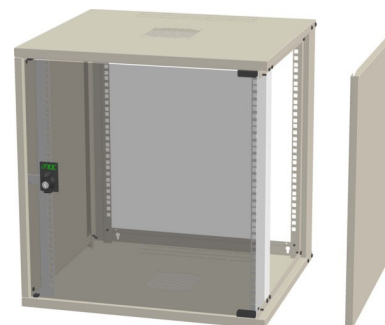

Network cabinet Front and rear With permanent frame 57424

Allgemeine Informationen

Products_Model	ET3902565
EAN	7330701103230
Producer	Enoc
Producer-Model	57424
Producer-Typ	W3 15-6
min. Order	
Class	Netzwerkgehäuse

Technische Informationen

Montage-Ebene	
Ausführung	
Anzahl der Türen	
Art der Lüftung	
Breite	550mm
Höhe	714mm
Tiefe	600mm
Rastermaß	
Anzahl der Höheneinheiten (HE)	
Mit Dachblech	
Mit Erdung	
Mit Fronttür	
Mit Seitenwänden	
Zerlegbar	
Werkstoff	
Ausführung der Oberfläche	
Farbe	
Schutzart (IP)	

[Network cabinet Front and rear With permanent frame 57424 online kaufen](#)