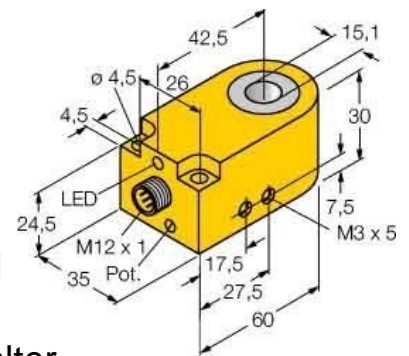

## Inductive proximity switch 35 mm 60 mm 30 mm 14040

### Allgemeine Informationen

Products_Model	ET0744171
EAN	4047101000771
Producer	Turck
Producer-Model	14040
Producer-Typ	Bi15R-W30-DAP6XH1141
min. Order	
Class	Induktiver Näherungsschalter

### Technische Informationen

Breite des Sensors	35mm
Höhe des Sensors	60mm
Länge des Sensors	30mm
Schaltabstand	15.1mm
Ausführung des Schaltausgang	
Max. Ausgangsstrom am sicheren 200mA	
Werkstoff des Gehäuses	

[Inductive proximity switch 35 mm 60 mm 30 mm 14040 online kaufen](#)