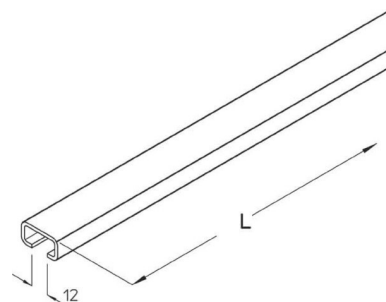

## Support/Profile rail 6000 mm 28 mm 15 mm B 6-60F

### Allgemeine Informationen

|                |                     |
|----------------|---------------------|
| Products_Model | ET5402651           |
| EAN            | 4040918079459       |
| Producer       | Puk-Werke           |
| Producer-Model | B 6-60F             |
| Producer-Typ   | B 6-60F             |
| min. Order     |                     |
| Class          | Stiel/Profilschiene |

### Technische Informationen

|                              |        |
|------------------------------|--------|
| Länge                        | 6000mm |
| Breite                       | 28mm   |
| Höhe                         | 15mm   |
| Schlitzbreite                | 12mm   |
| Materialstärke               | 2.3mm  |
| Profilform                   |        |
| Ausführung                   |        |
| Art der Lochung              |        |
| Lochbreite                   | 0mm    |
| Mit Zahnung                  |        |
| Abbrechbar                   |        |
| Geeignet für Funktionserhalt |        |
| Werkstoff                    |        |
| Werkstoffgüte                |        |
| Oberfläche                   |        |
| Farbe                        |        |