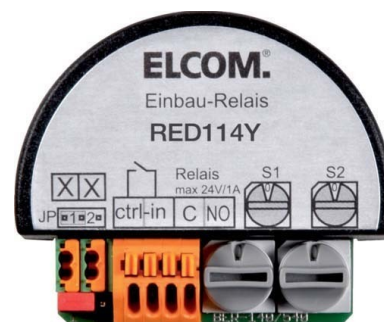

## Device for door-/video intercom system Switch (connect) RED114Y

### Allgemeine Informationen

Products_Model	ET7108465
EAN	3599430018909
Producer	Elcom
Producer-Model	RED114Y
Producer-Typ	RED114Y
min. Order	
Class	Zusatzgerät für Tür-/Videosprechanlage

### Technische Informationen

Funktion  
Installationstechnik

[Device for door-/video intercom system Switch \(connect\) RED114Y online kaufen](#)