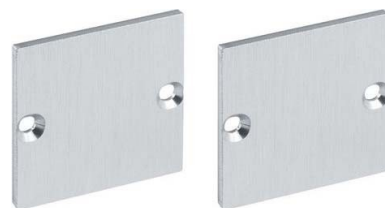

## Mechanical accessories for luminaires End cap Silver 62399827

### Allgemeine Informationen

Products_Model	ET7802751
EAN	4021553041902
Producer	Barthelme
Producer-Model	62399827
Producer-Typ	62399827
min. Order	
Class	Mechanisches Zubehör für Leuchten

### Technische Informationen

Art des Zubehörs	
Farbe	
Werkstoff	
Länge	30mm
Breite	2mm
Höhe	30mm

[Mechanical accessories for luminaires End cap Silver 62399827 online kaufen](#)