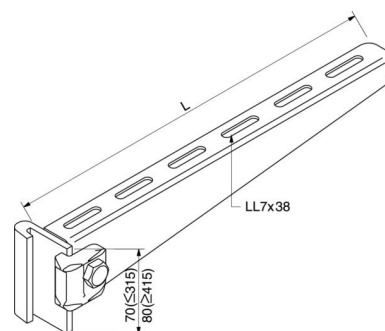

## Rico Ausleger 600mm 3,6 kN 16B1-600

### Allgemeine Informationen

Artikelnummer	ET5402716
EAN	4046847008737
Hersteller	Rico
Hersteller-ArtNr	16B1-600-V
Hersteller-Typ	16B1-600
Verpackungseinheit	1 Stück
Artikelklasse	Ausleger für Kabeltragsystem

### Technische Informationen

Länge	615mm
Höhe	80mm
Ausführung	
Winkel	90...90°
Tragfähigkeit	3.6kN

Geeignet für Funktionserhalt

Werkstoff

Rostfreier Stahl, gebeizt

Werkstoffgüte

Oberfläche

Farbe

Rico Ausleger 600mm 3,6 kN 16B1-600 Länge 615mm, Höhe 80mm, Ausführung Klemmausleger, Winkel 90 ...

90°, Tragfähigkeit 3,6kN, Werkstoff Stahl, Werkstoffgüte sonstige, Oberfläche tauchfeuerverzinkt, Farbe ohne,