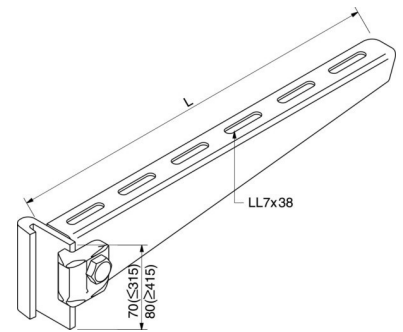

Bracket for cable support system 615 mm 80 mm 16B1-600

Allgemeine Informationen

Products_Model	ET5402716
EAN	4046847008737
Producer	Rico
Producer-Model	16B1-600-V
Producer-Typ	16B1-600
min. Order	
Class	Ausleger für Kabeltragsystem

Technische Informationen

Länge	615mm
Höhe	80mm
Ausführung	
Winkel	90...90°
Tragfähigkeit	3.6kN
Geeignet für Funktionserhalt	
Werkstoff	
Rostfreier Stahl, gebeizt	
Werkstoffgüte	
Oberfläche	
Farbe	

[Bracket for cable support system 615 mm 80 mm 16B1-600 online kaufen](#)