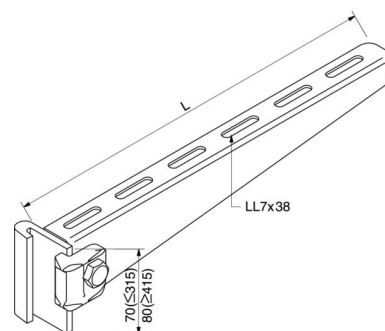

Bracket for cable support system 615 mm 80 mm 16B1-600

Allgemeine Informationen

Products_Model	ET5402716
EAN	4046847008737
Producer	Rico
Producer-Model	16B1-600-V
Producer-Typ	16B1-600
min. Order	
Class	Ausleger für Kabeltragsystem

Technische Informationen

Länge	615mm
Höhe	80mm
Ausführung	
Winkel	90...90°
Tragfähigkeit	3.6kN
Geeignet für Funktionserhalt	
Werkstoff	
Rostfreier Stahl, gebeizt	
Werkstoffgüte	
Oberfläche	
Farbe	

[Bracket for cable support system 615 mm 80 mm 16B1-600 online kaufen](#)