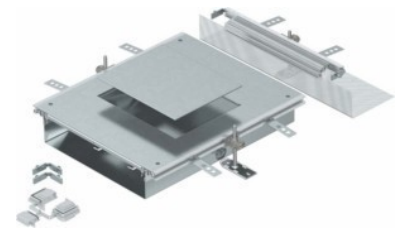

Extension unit for underfloor installation duct flush floor open

Allgemeine Informationen

Products_Model	ET5302637
EAN	4012195245223
Producer	OBO Bettermann
Producer-Model	7424922
Producer-Typ	OKA-W A 10050 6
min. Order	
Class	Unterflurkanal estrichbündig offen

Technische Informationen

Breite	400mm
Länge	473mm
Min. Estrichhöhe	100mm
Nivellierbereich	100...150mm
Deckelbefestigung rastend	
Abdeckung Montageöffnung	
Mit Trennwand	
Max. Anzahl der Züge	
Bodenwanne	
Werkstoff Seitenwand/Bodenwanne	
Oberfläche Seitenwand/Bodenv	
Materialstärke Deckel	4mm
Entkopplungsmöglichkeit Untert	