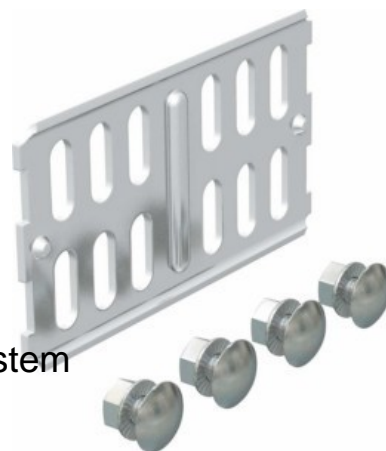

## Connector for cable support system Longitudinal joint 6067675

### Allgemeine Informationen

Products_Model	ET5412820
EAN	4012196955459
Producer	OBO Bettermann
Producer-Model	6067675
Producer-Typ	RLVK 60 VA4571
min. Order	
Class	Verbinder für Kabeltragsystem

### Technische Informationen

Ausführung	
Gelenkverbinder horizontal	
Gelenkverbinder vertikal	
Verbindungsart	
Geeignet für Gitterrinne	
Geeignet für Kabelleiter	
Geeignet für Kabelrinne	
Länge	100mm
Geeignet für Funktionserhalt	
Werkstoff	
Rostfreier Stahl, gebeizt	
Werkstoffgüte	
Oberfläche	
Farbe	