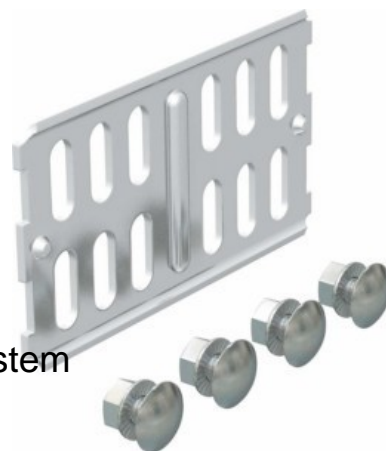

Connector for cable support system Longitudinal joint 6067675

Allgemeine Informationen

Products_Model	ET5412820
EAN	4012196955459
Producer	OBO Bettermann
Producer-Model	6067675
Producer-Typ	RLVK 60 VA4571
min. Order	
Class	Verbinder für Kabeltragsystem

Technische Informationen

Ausführung	
Gelenkverbinder horizontal	
Gelenkverbinder vertikal	
Verbindungsart	
Geeignet für Gitterrinne	
Geeignet für Kabelleiter	
Geeignet für Kabelrinne	
Länge	100mm
Geeignet für Funktionserhalt	
Werkstoff	
Rostfreier Stahl, gebeizt	
Werkstoffgüte	
Oberfläche	
Farbe	

[Connector for cable support system Longitudinal joint 6067675 online kaufen](#)