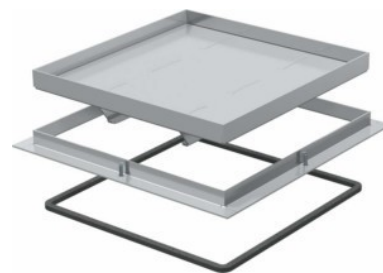

## Cassette frame with cassette 20 mm 14 mm 7405952

### Allgemeine Informationen

Products_Model	ET5302720
EAN	4012195106050
Producer	OBO Bettermann
Producer-Model	7405952
Producer-Typ	RK SL2 V3 20
min. Order	
Class	Kassettenrahmen mit Kassette

### Technische Informationen

Kassettenhöhe	20mm
Bodenbelagausparung	14mm
Bodenpflege	
Ausführung	
Geeignet für	
Werkstoff	
Anzahl der Leitungsauslässe	
Geräteträger zur Aufnahme von Gerätebechern	

[Cassette frame with cassette 20 mm 14 mm 7405952 online kaufen](#)