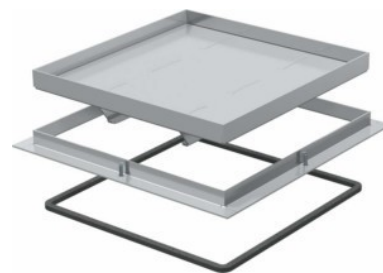

Cassette frame with cassette 20 mm 14 mm 7405952

Allgemeine Informationen

Products_Model	ET5302720
EAN	4012195106050
Producer	OBO Bettermann
Producer-Model	7405952
Producer-Typ	RK SL2 V3 20
min. Order	
Class	Kassettenrahmen mit Kassette

Technische Informationen

Kassettenhöhe	20mm
Bodenbelagausparung	14mm
Bodenpflege	
Ausführung	
Geeignet für	
Werkstoff	
Anzahl der Leitungsauslässe	
Geräteträger zur Aufnahme von Gerätebechern	

[Cassette frame with cassette 20 mm 14 mm 7405952 online kaufen](#)