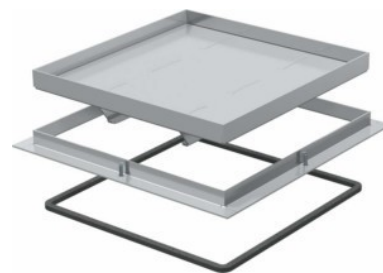

## Cassette frame with cassette 40 mm 34 mm 7405948

### Allgemeine Informationen

Products_Model	ET5302719
EAN	4012195106029
Producer	OBO Bettermann
Producer-Model	7405948
Producer-Typ	RK SL2 V2 40
min. Order	
Class	Kassettenrahmen mit Kassette

### Technische Informationen

Kassettenhöhe	40mm
Bodenbelagausparung	34mm
Bodenpflege	
Ausführung	
Geeignet für	
Werkstoff	
Anzahl der Leitungsauslässe	
Geräteträger zur Aufnahme von Gerätebechern	

[Cassette frame with cassette 40 mm 34 mm 7405948 online kaufen](#)