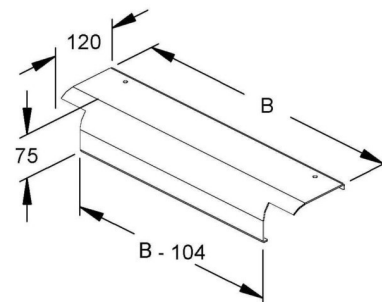

## Drop-out plate for cable ladder 400 mm WLAB 400 F

### Allgemeine Informationen

Products_Model	ET5403186
EAN	4013339900244
Producer	Niadax
Producer-Model	WLAB 400 F
Producer-Typ	WLAB 400 F
min. Order	
Class	Abgangsblech für Kabelleiter

### Technische Informationen

Kabelleiterbreite	400mm
Weitspann-Ausführung	
Werkstoff	
Rostfreier Stahl, gebeizt	
Werkstoffgüte	
Oberfläche	
Farbe	

[Drop-out plate for cable ladder 400 mm WLAB 400 F online kaufen](#)