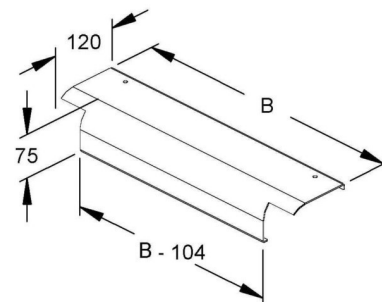

Drop-out plate for cable ladder 400 mm WLAB 400 F

Allgemeine Informationen

Products_Model	ET5403186
EAN	4013339900244
Producer	Niadax
Producer-Model	WLAB 400 F
Producer-Typ	WLAB 400 F
min. Order	
Class	Abgangsblech für Kabelleiter

Technische Informationen

Kabelleiterbreite	400mm
Weitspann-Ausführung	
Werkstoff	
Rostfreier Stahl, gebeizt	
Werkstoffgüte	
Oberfläche	
Farbe	

[Drop-out plate for cable ladder 400 mm WLAB 400 F online kaufen](#)