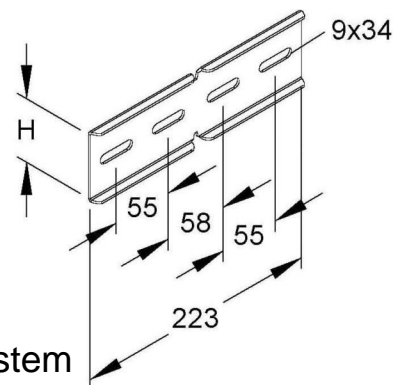

Connector for cable support system Corner joint KWV 60 E3

Allgemeine Informationen

Products_Model	ET5403042
EAN	4013339341955
Producer	Niadax
Producer-Model	KWV 60 E3
Producer-Typ	KWV 60 E3
min. Order	
Class	Verbinder für Kabeltragsystem

Technische Informationen

Ausführung	
Gelenkverbinder horizontal	
Gelenkverbinder vertikal	
Verbindungsart	
Geeignet für Gitterrinne	
Geeignet für Kabelleiter	
Geeignet für Kabelrinne	
Geeignet für Kabeltragsystemhöhe	60mm
Länge	320mm
Geeignet für Funktionserhalt	
Werkstoff	
Rostfreier Stahl, gebeizt	
Werkstoffgüte	
Oberfläche	
Farbe	