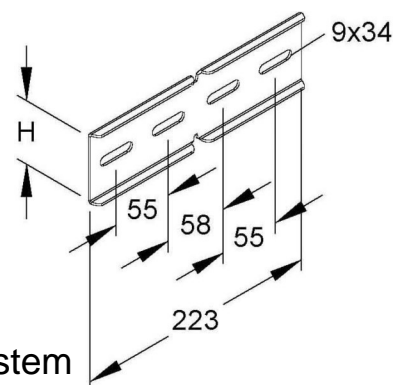

Connector for cable support system Corner joint KWV 60 E3

Allgemeine Informationen

Products_Model	ET5403042
EAN	4013339341955
Producer	Niadax
Producer-Model	KWV 60 E3
Producer-Typ	KWV 60 E3
min. Order	
Class	Verbinder für Kabeltragsystem

Technische Informationen

Ausführung	
Gelenkverbinder horizontal	
Gelenkverbinder vertikal	
Verbindungsart	
Geeignet für Gitterrinne	
Geeignet für Kabelleiter	
Geeignet für Kabelrinne	
Geeignet für Kabeltragsystemhöhe	60mm
Länge	320mm
Geeignet für Funktionserhalt	
Werkstoff	
Rostfreier Stahl, gebeizt	
Werkstoffgüte	
Oberfläche	
Farbe	