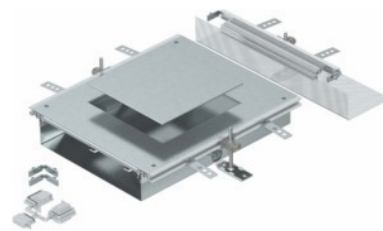

## Extension unit for underfloor installation duct flush floor open

### Allgemeine Informationen

Products_Model	ET5302643
EAN	4012195245193
Producer	OBO Bettermann
Producer-Model	7424904
Producer-Typ	OKA-W A 6050 9
min. Order	
Class	Unterflurkanal estrichbündig offen

### Technische Informationen

Breite	400mm
Länge	473mm
Min. Estrichhöhe	60mm
Nivellierbereich	60...110mm
Deckelbefestigung rastend	
Abdeckung Montageöffnung	
Mit Trennwand	
Max. Anzahl der Züge	
Bodenwanne	
Werkstoff Seitenwand/Bodenwanne	
Oberfläche Seitenwand/Bodenv	
Materialstärke Deckel	4mm
Entkopplungsmöglichkeit Untert	