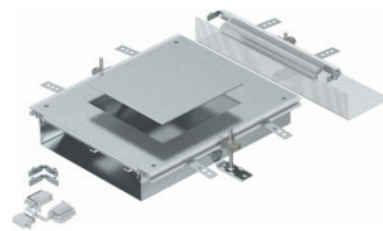

Extension unit for underfloor installation duct flush floor open

Allgemeine Informationen

Products_Model	ET5302638
EAN	4012195245230
Producer	OBO Bettermann
Producer-Model	7424924
Producer-Typ	OKA-W A 10050 9
min. Order	
Class	Unterflurkanal estrichbündig offen

Technische Informationen

Breite	400mm
Länge	473mm
Min. Estrichhöhe	100mm
Nivellierbereich	100...150mm
Deckelbefestigung rastend	
Abdeckung Montageöffnung	
Mit Trennwand	
Max. Anzahl der Züge	
Bodenwanne	
Werkstoff Seitenwand/Bodenwanne	
Oberfläche Seitenwand/Bodenv	
Materialstärke Deckel	4mm
Entkopplungsmöglichkeit Untert	