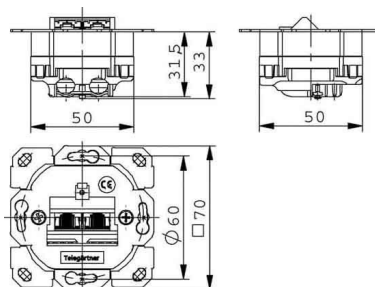

Data communication connection box copper (twisted pair) J00020A

Allgemeine Informationen

| | |
|----------------|------------------------------------|
| Products_Model | ET4520427 |
| EAN | 4018359262211 |
| Producer | Telegärtner |
| Producer-Model | 100022939 |
| Producer-Typ | J00020A0388 |
| min. Order | |
| Class | Kommunikationsanschlussdose Kupfer |

Technische Informationen

| |
|-------------------------------|
| Aufputz |
| Unterputz |
| Kanaleinbau |
| Befestigungsart |
| Steckverbindertyp |
| Mit Buchsen/Kupplungen |
| Geeignet für Anzahl Buchsen/K |
| Kategorie |
| Anschlussart |
| Buchsen geschirmt |
| Gehäuse geschirmt |
| Separater Erdungsanschluss |
| Zentralplatte |
| Abdeckrahmen |
| Mit Textfeld |
| Designfähig |
| Separate Kabelzugentlastung |
| Montageart Schirmanschluss |
| Auslassrichtung |
| Mit Staubschutz |
| Abschlusswiderstand |
| Schutzart (IP) |
| Mechanische Kodierung |
| Farbkodierung |

[Data communication connection box copper \(twisted pair\) J00020A online](#)

[kaufen](#)