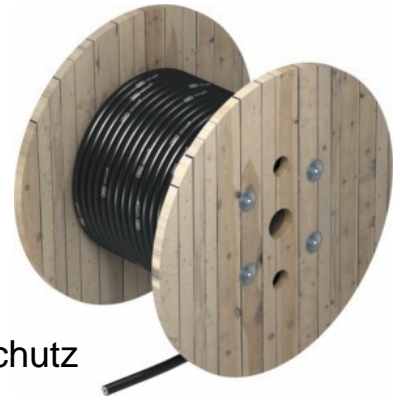

Accessories for earthing and lightning 5408006

Allgemeine Informationen

Products_Model	ET5302541
EAN	4012195854265
Producer	OBO Bettermann
Producer-Model	5408006
Producer-Typ	isCon 750 SW/250m
min. Order	
Class	Fangeinrichtung für Blitzschutz

Technische Informationen

Werkstoff

Oberfläche

Anschluss

[Accessories for earthing and lightning 5408006 online kaufen](#)