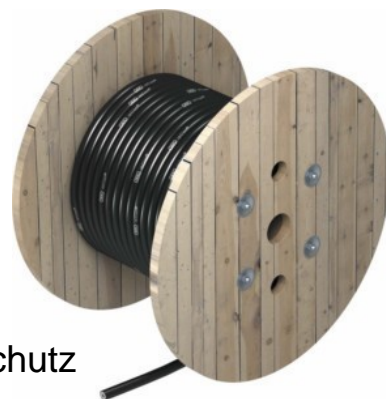

## Accessories for earthing and lightning 5408006

### Allgemeine Informationen

Products_Model	ET5302541
EAN	4012195854265
Producer	OBO Bettermann
Producer-Model	5408006
Producer-Typ	isCon 750 SW/250m
min. Order	
Class	Fangeinrichtung für Blitzschutz