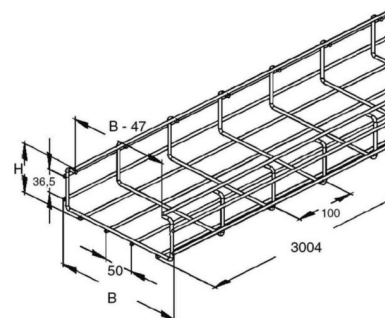

Mesh cable tray C-shape 60 mm 400 mm GRC 60.400 E3

Allgemeine Informationen

Products_Model	ET5402877
EAN	4013339846849
Producer	Niadax
Producer-Model	GRC 60.400 E3
Producer-Typ	GRC 60.400 E3
min. Order	
Class	Gitterrinne

Technische Informationen

Profilform

Höhe	60mm
Breite	400mm
Drahtdurchmesser	4.5mm
Länge	3000mm

Ausführung

Schraublose Verbinder

Integrierte Trennwand

Weitspann-Ausführung

Geeignet für Funktionserhalt

Werkstoff

Rostfreier Stahl, gebeizt

Werkstoffgüte

Oberfläche

[Mesh cable tray C-shape 60 mm 400 mm GRC 60.400 E3 online kaufen](#)