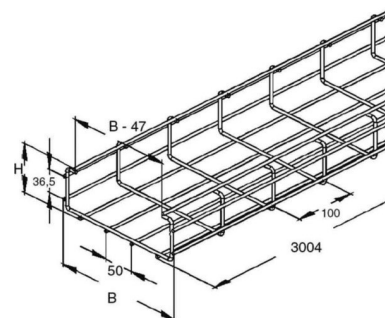

## Mesh cable tray C-shape 60 mm 400 mm GRC 60.400 E3

### Allgemeine Informationen

Products_Model	ET5402877
EAN	4013339846849
Producer	Niadax
Producer-Model	GRC 60.400 E3
Producer-Typ	GRC 60.400 E3
min. Order	
Class	Gitterrinne

### Technische Informationen

Profilform	
Höhe	60mm
Breite	400mm
Drahtdurchmesser	4.5mm
Länge	3000mm
Ausführung	
Schraublose Verbinder	
Integrierte Trennwand	
Weitspann-Ausführung	
Geeignet für Funktionserhalt	
Werkstoff	
Rostfreier Stahl, gebeizt	
Werkstoffgüte	
Oberfläche	

[Mesh cable tray C-shape 60 mm 400 mm GRC 60.400 E3 online kaufen](#)