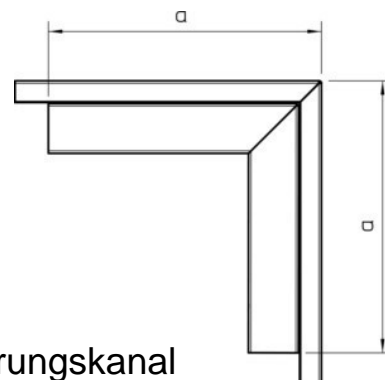

Outer corner for installation duct 60 mm 60 mm 6248047

Allgemeine Informationen

Products_Model	ET5211179
EAN	4012196977062
Producer	OBO Bettermann
Producer-Model	6248047
Producer-Typ	LKM A60060FS
min. Order	
Class	Außeneck für Leitungsführungskanal

Technische Informationen

Höhe	60mm
Breite	60mm
Ausführung	
Winkel	90...90°
Werkstoff	
Halogenfrei	
Geeignet für Funktionserhalt	
Oberfläche	
Schutzfolie	
Befestigungsart	

[Outer corner for installation duct 60 mm 60 mm 6248047 online kaufen](#)