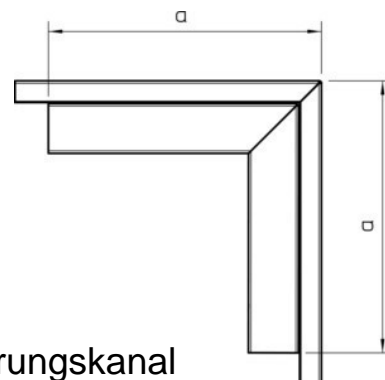

## Outer corner for installation duct 60 mm 60 mm 6248047

### Allgemeine Informationen

Products_Model	ET5211179
EAN	4012196977062
Producer	OBO Bettermann
Producer-Model	6248047
Producer-Typ	LKM A60060FS
min. Order	
Class	Außeneck für Leitungsführungskanal

### Technische Informationen

Höhe	60mm
Breite	60mm
Ausführung	
Winkel	90...90°
Werkstoff	
Halogenfrei	
Geeignet für Funktionserhalt	
Oberfläche	
Schutzfolie	
Befestigungsart	

[Outer corner for installation duct 60 mm 60 mm 6248047 online kaufen](#)