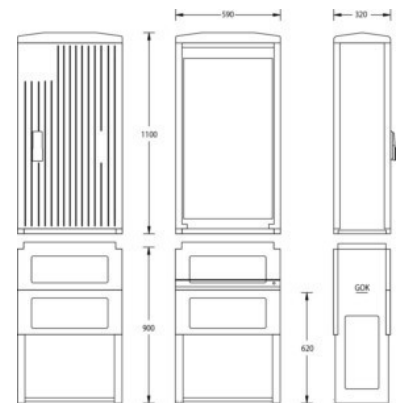

## Meter cabinet equipped 6010-0100.43

### Allgemeine Informationen

Products_Model	ET5603327
EAN	
Producer	uesa
Producer-Model	6010-0100.43
Producer-Typ	A070-1100
min. Order	
Class	Zähler-Komplettschrank