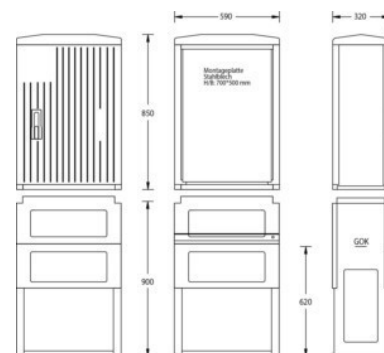

Empty cabinet 850 mm 590 mm 320 mm 6010-0101.42

Allgemeine Informationen

Products_Model	ET5603320
EAN	
Producer	uesa
Producer-Model	6010-0101.42
Producer-Typ	A070-M-850
min. Order	
Class	Leergehäuse

Technische Informationen

Höhe	850mm
Breite	590mm
Tiefe	320mm
RAL-Nummer	
Anbaumöglichkeit	
Werkstoff des Gehäuses	
Oberfläche	
Mit Montageplatte	
Geeignet für Blitzschutz	
Schutzart (IP)	

[Empty cabinet 850 mm 590 mm 320 mm 6010-0101.42 online kaufen](#)