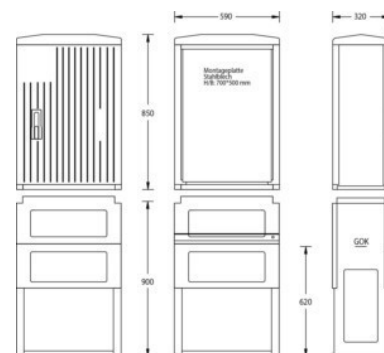

## Empty cabinet 850 mm 590 mm 320 mm 6010-0101.42

### Allgemeine Informationen

Products_Model	ET5603320
EAN	
Producer	uesa
Producer-Model	6010-0101.42
Producer-Typ	A070-M-850
min. Order	
Class	Leergehäuse

### Technische Informationen

Höhe	850mm
Breite	590mm
Tiefe	320mm
RAL-Nummer	
Anbaumöglichkeit	
Werkstoff des Gehäuses	
Oberfläche	
Mit Montageplatte	
Geeignet für Blitzschutz	
Schutzart (IP)	

[Empty cabinet 850 mm 590 mm 320 mm 6010-0101.42 online kaufen](#)