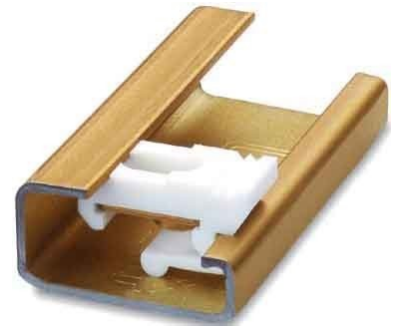

DIN-rail adapter DIN rail (top hat rail) 35 mm Straight 1201471

Allgemeine Informationen

Products_Model	ET0456800
EAN	4017918017354
Producer	Phoenix Contact
Producer-Model	1201471
Producer-Typ	FIXOCAP F
min. Order	
Class	Tragschienenadapter

Technische Informationen

Befestigungsart
Bauform des Tragschienenadapters
Werkstoff

[DIN-rail adapter DIN rail \(top hat rail\) 35 mm Straight 1201471 online kaufen](#)