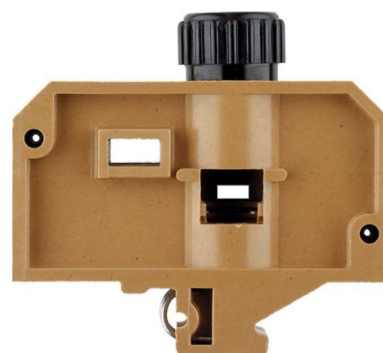

## Fuse terminal block Screwable None 0321320000

### Allgemeine Informationen

Products_Model	ET0454454
EAN	4008190005313
Producer	Weidmüller
Producer-Model	0321320000
Producer-Typ	SAKS 4
min. Order	
Class	Sicherungs-Reihenklemme

SAKS 4 032132

### Technische Informationen

Ausführung des Sicherungshalt	
Art des Anzeigeelements für die Defektanzeige	
Versorgungsspannung für die D 0...0V	
Anschließbarer Leiterquerschnitt ohne Aderendhülse	0.5...10mm <sup>2</sup>
Anschließbarer Leiterquerschnitt mit Aderendhülse	0.5...10mm <sup>2</sup>
Anschließbarer Leiterquerschnitt für 5-polig	0.5...10mm <sup>2</sup>
Bemessungsstrom I <sub>n</sub>	16A
Bemessungsspannung	400V
Ausführung elektrischer Anschl	
Ausführung elektrischer Anschluss	2
Anzahl der Etagen	
Anschlussposition	
Montageart	
Werkstoff des Isolierkörpers	
Brennbarkeitsklasse des Isolier	
Breite/Rastermaß	24mm
Höhe bei niedrigstbauender Mo	73mm
Länge	75mm
Abschlussplatte erforderlich	
Farbe	

[Fuse terminal block Screwable None 0321320000 online kaufen](#)