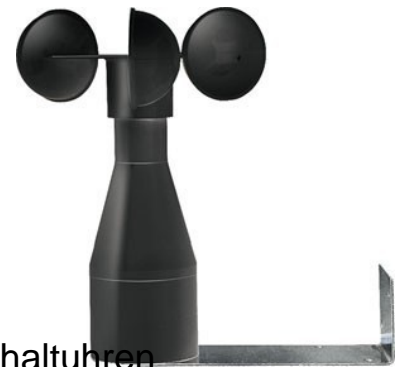

Sensor for venetian blind/time switches Wind sensor 132WS

Allgemeine Informationen

Products_Model	ET6402312
EAN	4011377145054
Producer	Jung
Producer-Model	132WS
Producer-Typ	132 WS
min. Order	
Class	Sensor für Jalousie/Zeitschaltuhren

Technische Informationen

Ausführung

[Sensor for venetian blind/time switches Wind sensor 132WS online kaufen](#)