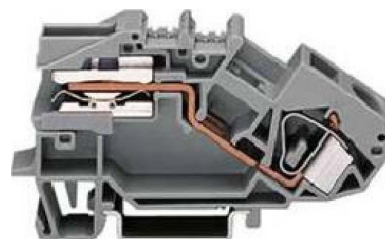

## Neutral disconnect terminal block 783-623

### Allgemeine Informationen

Products_Model	ET0452742
EAN	4044918691475
Producer	WAGO Kontakttechnik
Producer-Model	783-623
Producer-Typ	783-623
min. Order	
Class	Trenn- und Messtrenn-Reihenklemme

### Technische Informationen

Anschließbarer Leiterquerschnitt 0.2...16mm<sup>2</sup>

Bemessungsstrom I<sub>n</sub> 68A

Bemessungsspannung 400V

Ausführung elektrischer Anschluss 1

Anschlussposition

Anzahl der Etagen

Farbe

Ausführung der Längstrennung

Ausführung der Quertrennung

Länge 88.5mm

[Neutral disconnect terminal block 783-623 online kaufen](#)