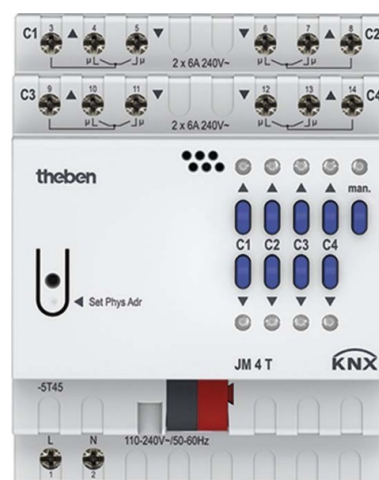

Shutting actuator for bus system 4940250

Allgemeine Informationen

Products_Model	ET6516603
EAN	4003468490778
Producer	Theben
Producer-Model	4940250
Producer-Typ	JM 4 T KNX
min. Order	
Class	Bussystem-Jalousieaktor

Technische Informationen

Bussystem KNX	
Bussystem KNX-Funk	
Bussystem Funkbus	
Bussystem LON	
Bussystem Powernet	
Andere Bussysteme	
Funk bidirektional	
Montageart	
Breite in Teilungseinheiten	
Busankopplung inklusive	
Busmodul abnehmbar	
Vor Ort-/Handbedienung	
Mit LED-Anzeige	
Anzahl der Eingänge	
Schaltstrom ohmsch	6A
Max. Anzahl der Jalousieausgänge	
Funktion Schalten	
Stromart	
Schutzart (IP)	